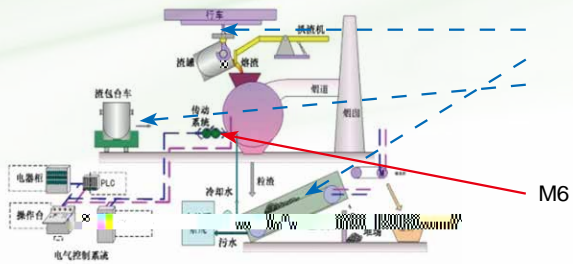

三 壑 力 達

小身材 大能力 打造功率密度新高度

Leader Samco

M6

70%

M6

315kW

710kW